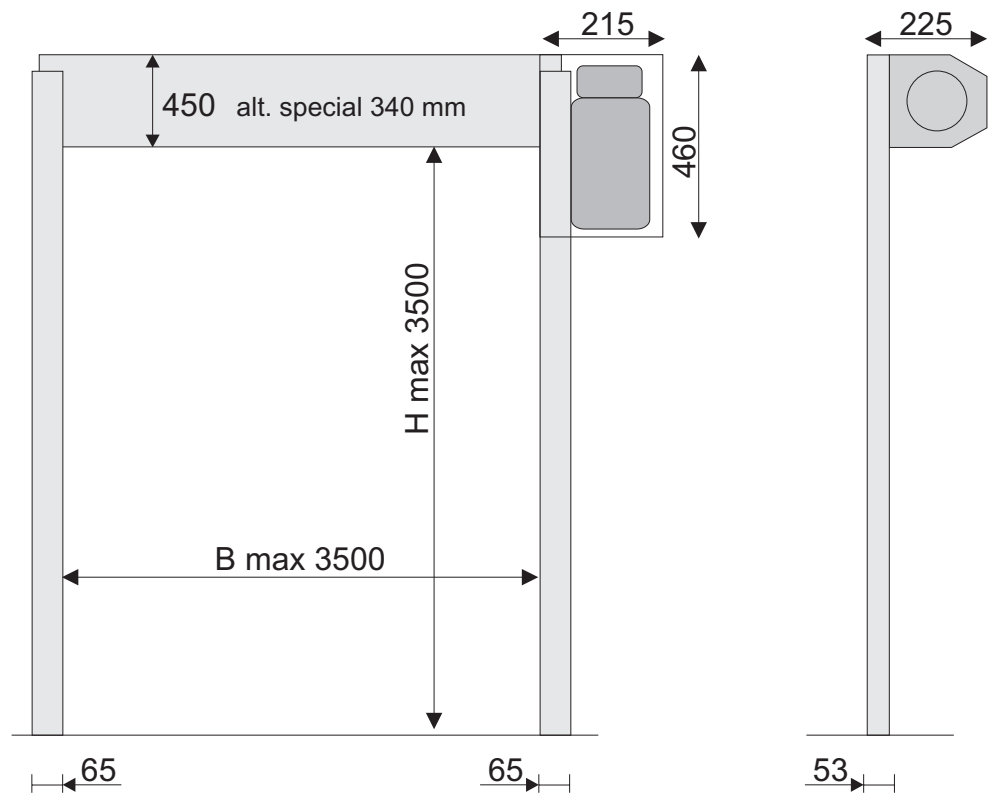

**ÖVRIGT:**

Maxmått:	B x H	3500 x 3500 mm
Byggbredd:		( 65 + 65 + motor 150 mm ) = + 280 mm
Bygghöjd:		+ 450 mm ( special 340 mm )

MainGate förbehåller sig rätten att ändra konstruktion i syfte att förbättra produkten.

# MÅTT & DATA

9016 Vit

7042 Grå

9017 Svart

2004 Orange

3020 Röd

1003 Gul

5010 Blå

# ÖVRIGT

- Port typ, inomhusport upp till 3500 x 3500 mm.
- Otroligt små byggmått. 65 mm i sida.
- Automatisk återställning, ifall portduken skulle köras på.
- Tyst mjuk gång, frekvensstyr, ex. full fart upp, halv fart ner.
- Tät konstruktion, i sida, mot golv och i ovankant.
- Säker, ingen bottenbalk, men reversering och fotocell som standard.
- Service, enkelt underhåll, enkel konstruktion.
- Montage, snabbmonterad, lättbegriplig, 220V.
- Prisbild, konkurrenskraftigt pris.