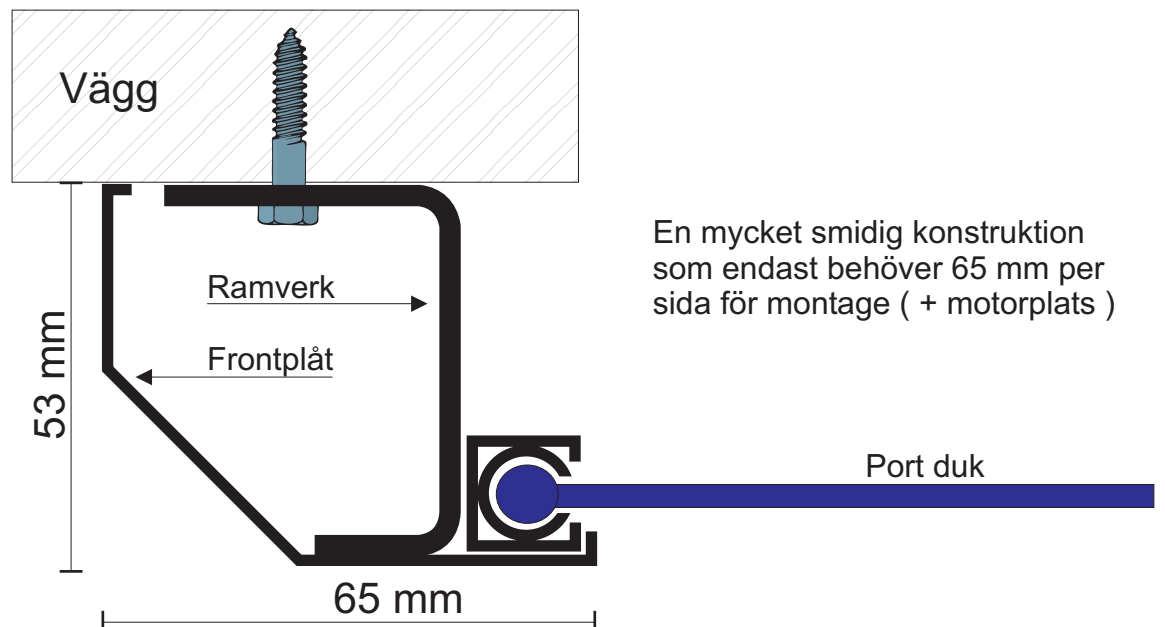

# MÅTT & DATA

9016 Vit

7042 Grå

9017 Svart

2004 Orange

3020 Röd

1003 Gul

5010 Blå

# ÖVRIGT

- Port typ, inomhusport upp till 3500 x 3500 mm.
- Otroligt små byggmått. 65 mm i sida.
- Automatisk återställning, ifall portduken skulle köras på.
- Tyst mjuk gång, frekvensstyr, ex. full fart upp, halv fart ner.
- Tät konstruktion, i sida, mot golv och i ovankant.
- Säker, ingen bottenbalk, men reversering och fotocell som standard.
- Service, enkelt underhåll, enkel konstruktion.
- Montage, snabbmonterad, lättbegriplig, 220V.
- Prisbild, konkurrenskraftigt pris.